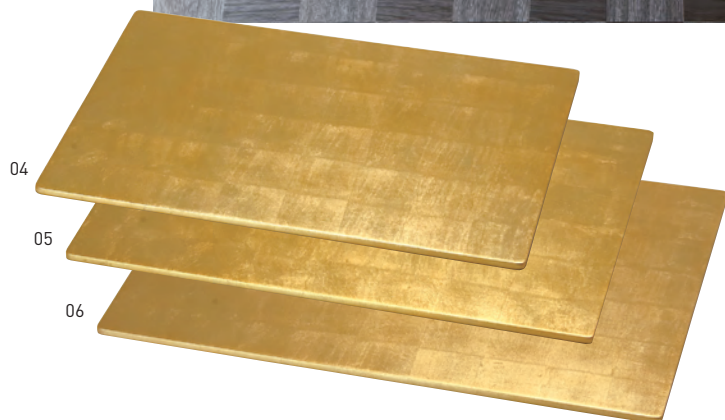

布貼り会席膳 長角

19-418-01(17117)
約42×33×H0.4cm

4,000円

※素材:MD ※両面仕様:朱/溜
朱と溜のリバーシブル仕様となっております。メニューに
合わせて使いわけができます。

裏面

布貼り会席膳 半月

19-418-02(17118)
約39×36×H0.4cm

4,000円

※素材:MDF ※両面仕様:朱/溜
朱と溜のリバーシブル仕様となっております。メニュー
に合わせて使いわけができます。

裏面

栃・尺3半月膳(クリアー)

19-418-03(38020)
約39.5×35.5×H2cm

16,300円

雅やかで華やぐおもてなし

こんじき
金色長角敷膳

19-418-04(08280) 小	3,800円	約37×26×t0.6cm
19-418-05(08281) 中	4,200円	約40×28×t0.6cm
19-418-06(08282) 大	4,500円	約43×31×t0.6cm

※裏面は黒 ※材質:MDF ※ウレタン塗装

調理道具

せいろ

鍋

コンロ

うどん

そば

竹製品